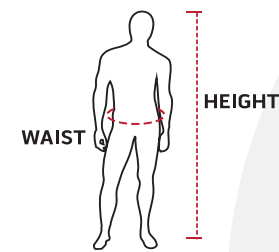

PANTS

	SMALL/PETIT	MEDIUM/MOYEN	LARGE/GRAND	X-LARGE/T-GRAND
SR	H: 5'4" - 5'9" / 165CM - 180CM W: 30" - 32" / 76CM - 81CM	H: 5'6" - 6'0" / 171CM - 183CM W: 32" - 34" / 81CM - 86CM	H: 5'9" - 6'2" / 180CM - 189CM W: 34" - 36" / 86CM - 91CM	H: 6'0" + / 183CM + W: 36" - 38" / 91CM - 97CM
JR	H: 4'3" - 4'8" / 131CM - 146CM W: 22" - 24" / 56CM - 61CM	H: 4'6" - 5'1" / 140CM - 155CM W: 24" - 26" / 61CM - 66CM	H: 5'0" - 5'5" / 152CM - 168CM W: 26" - 28" / 66CM - 71CM	H: 5'4" - 5'9" / 165CM - 180CM W: 28" - 30" / 71CM - 76CM
YT	H: 3'4" - 3'7" / 104CM - 113CM W: 20" - 21" / 51CM - 53CM	H: 3'7" - 4'0" / 113CM - 122CM W: 21" - 22" / 53CM - 56CM	H: 4'0" - 4'4" / 122CM - 134CM W: 22" - 23" / 56CM - 58CM	