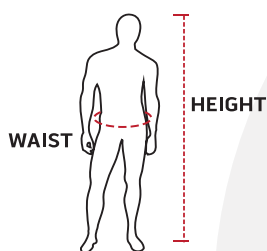

### PANTS

	SMALL/PETIT	MEDIUM/MOYEN	LARGE/GRAND	X-LARGE/T-GRAND
<b>SR</b>	H: 5'4" - 5'9" / 165CM - 180CM W: 30" - 32" / 76CM - 81CM	H: 5'6" - 6'0" / 171CM - 183CM W: 32" - 34" / 81CM - 86CM	H: 5'9" - 6'2" / 180CM - 189CM W: 34" - 36" / 86CM - 91CM	H: 6'0"+ / 183CM + W: 36" - 38" / 91CM - 97CM
<b>JR</b>	H: 4'3" - 4'8" / 131CM - 146CM W: 22" - 24" / 56CM - 61CM	H: 4'6" - 5'1" / 140CM - 155CM W: 24" - 26" / 61CM - 66CM	H: 5'0" - 5'5" / 152CM - 168CM W: 26" - 28" / 66CM - 71CM	H: 5'4" - 5'9" / 165CM - 180CM W: 28" - 30" / 71CM - 76CM
<b>YT</b>	H: 3'4" - 3'7" / 104CM - 113CM W: 20" - 21" / 51CM - 53CM	H: 3'7" - 4'0" / 113CM - 122CM W: 21" - 22" / 53CM - 56CM	H: 4'0" - 4'4" / 122CM - 134CM W: 22" - 23" / 56CM - 58CM	